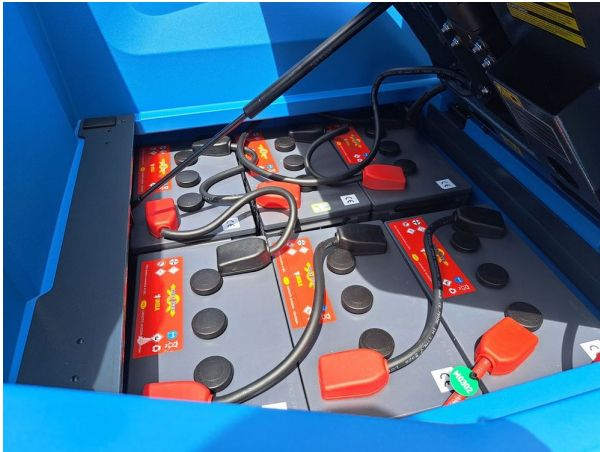

Postadresse und Hauptsitz:
Alti Ruedelfingerstrass 7 | CH 8460 Marthalen

+41 52 305 47 27
info@kws-reinigungsmaschinen.ch

Zweigniederlassung:
Kirchbergstrasse 130 | CH 3400 Burgdorf