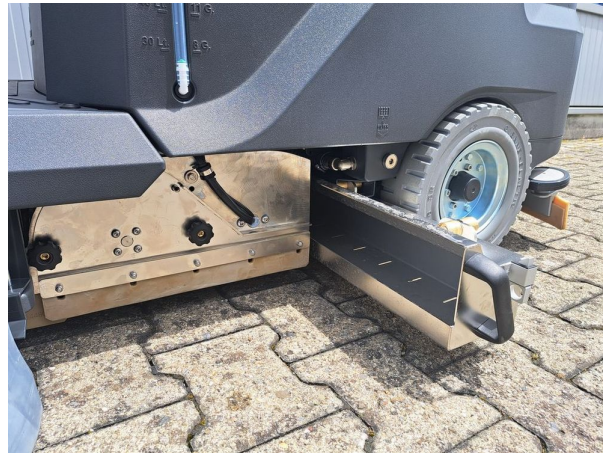

Postadresse und Hauptsitz:
Alti Ruedelfingerstrass 7 | CH 8460 Marthalen
+41 52 305 47 27
info@kws-reinigungsmaschinen.ch
Zweigniederlassung:
Kirchbergstrasse 130 | CH 3400 Burgdorf