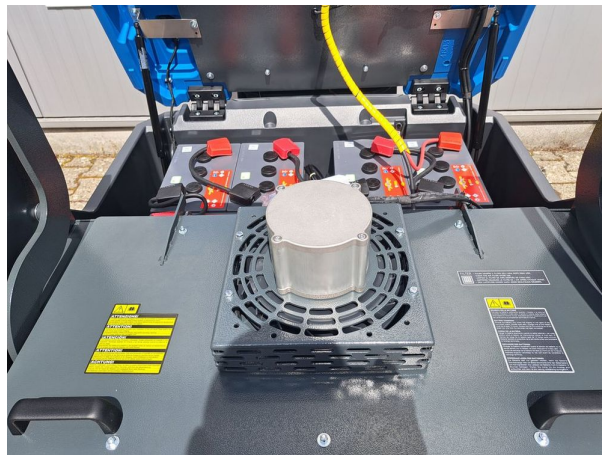

Postadresse und Hauptsitz:
Alti Ruedelfingerstrass 7 | CH 8460 Marthalen

+41 52 305 47 27
info@kws-reinigungsmaschinen.ch

Zweigniederlassung:
Kirchbergstrasse 130 | CH 3400 Burgdorf