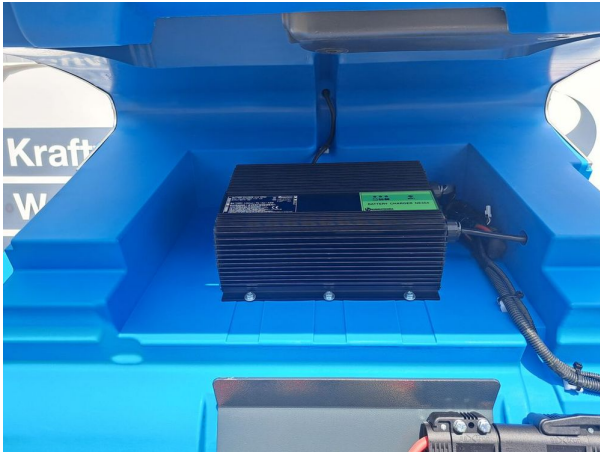

Postadresse und Hauptsitz:
Alti Ruedelfingerstrass 7 | CH 8460 Marthalen

+41 52 305 47 27
info@kws-reinigungsmaschinen.ch

Zweigniederlassung:
Kirchbergstrasse 130 | CH 3400 Burgdorf