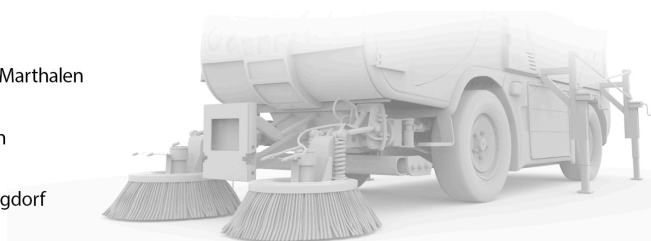

Postadresse und Hauptsitz:
Alt Ruedelfingerstrass 7 | CH 8460 Marthalen
+41 52 305 47 27
info@kws-reinigungsmaschinen.ch
Zweigniederlassung:
Kirchbergstrasse 130 | CH 3400 Burgdorf